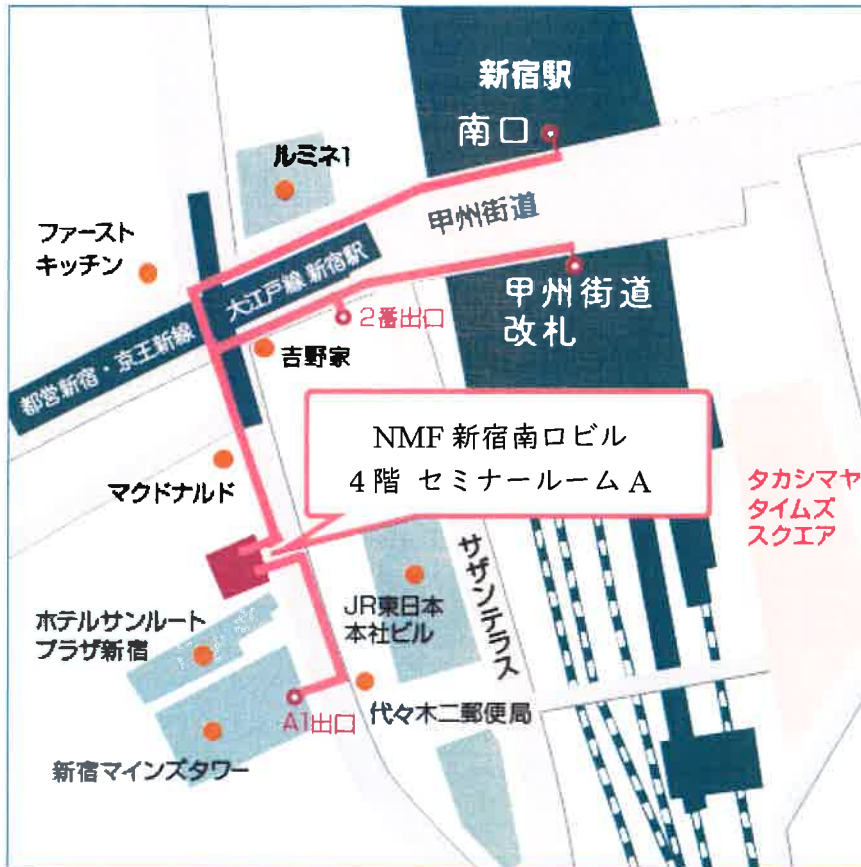

# NMF 新宿南口ビル 案内図

- 〔住所〕 〒151-0053  
東京都渋谷区代々木 2-4-9 NMF 新宿南口ビル 4階 セミナールーム C
- 〔アクセス〕 都営新宿線/都営大江戸線/京王新線 新宿駅 A1 出口 徒歩1分  
JR 新宿南口 徒歩3分

## 〔JR 新宿駅南口からの経路〕